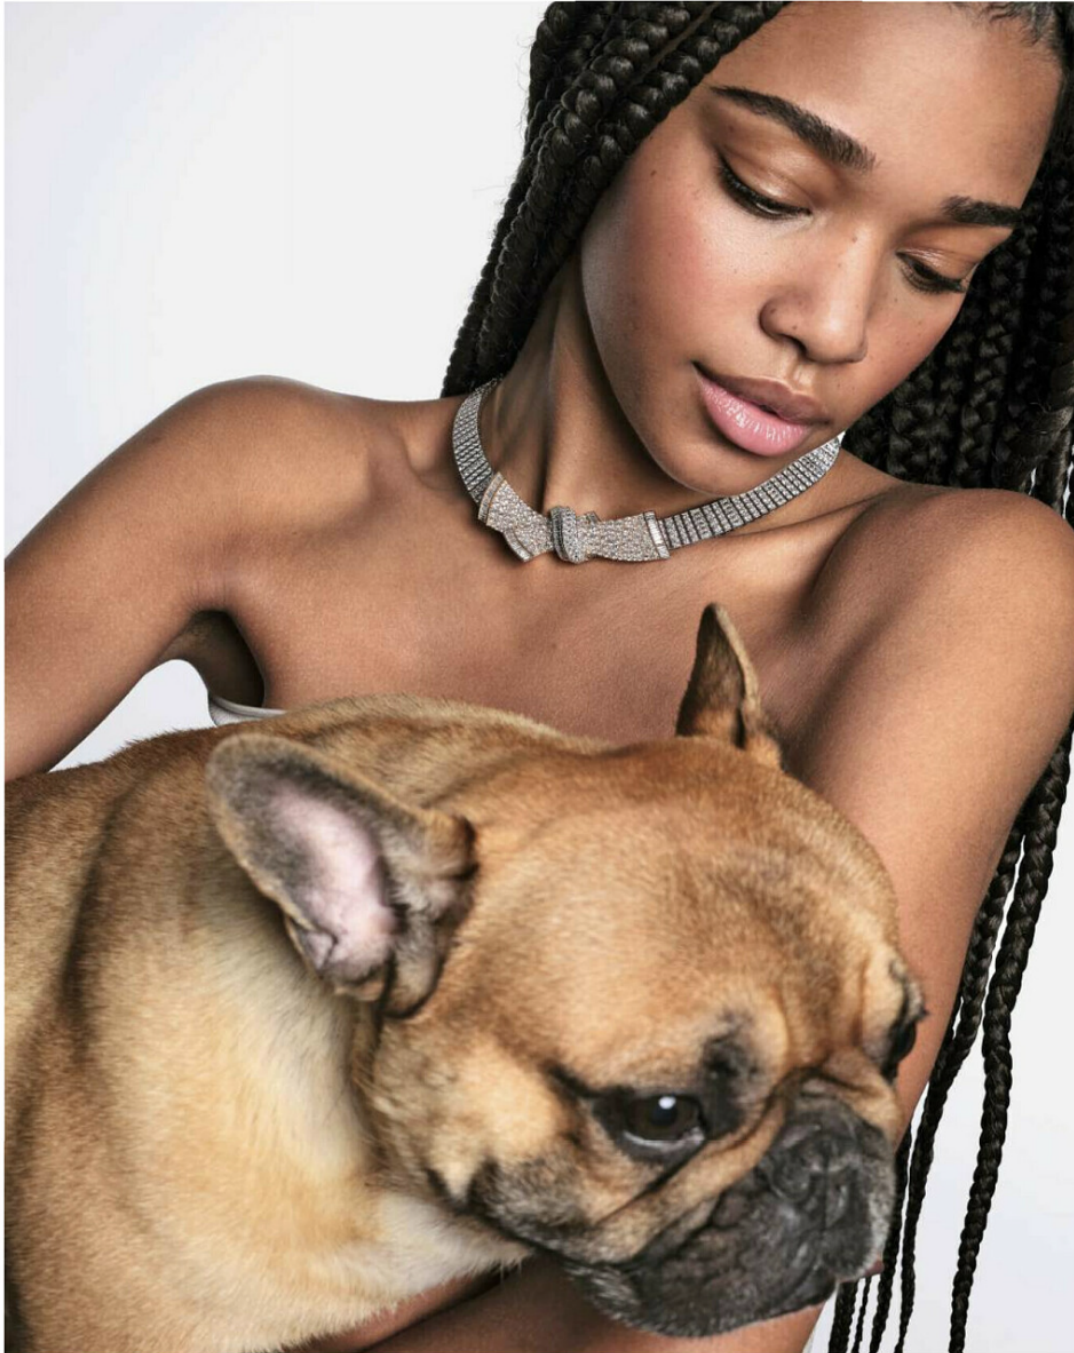

BRANDY ELICE

height 5'10" · bust 33" · cup B · waist 24.5" · hips 35.5" · dress 36 EU/6 US/8 UK
shoes size 40 EU/9 US/6.5 UK · hair black · eyes brown

Collier haute joaillerie « Precious Diamond Bow » en or blanc, or rose et diamants,
VAN CLEEF & ARPELS. Merci au bouledogue français Pablo.